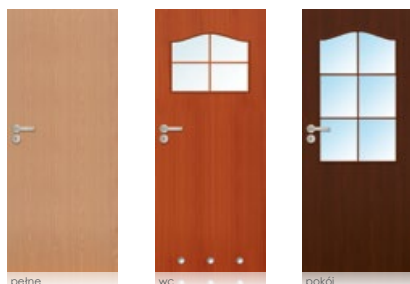

### Torino

**Dostępne szyby:**  
- biały deszcz (standard)  
- dekormat

**Listwa przyszybowa:**  
- zatrzaskowa  
- w kolorze skrzydła  
- silver

**Cena:**  
pełne                      wc, pokój  
139,00 zł netto      269,00 zł netto  
170,97 zł brutto      330,87 zł brutto

### Mini

**Dostępne szyby:**  
- biały deszcz (standard)  
- dekormat

**Listwa przyszybowa:**  
- mocowana za pomocą  
szyftów (widoczne)  
- w kolorze skrzydła

**Cena:**  
pełne                      wc, pokój  
139,00 zł netto      269,00 zł netto  
170,97 zł brutto      330,87 zł brutto