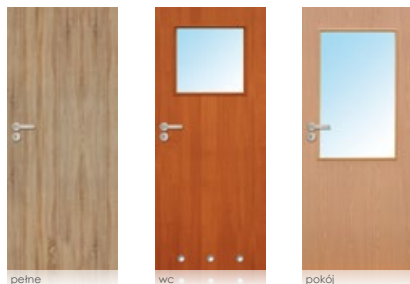

Florencja

Dostępne szyby:
- dekormat

Listwa przyszybowa:
- zatrzaskowa
- w kolorze skrzydła
- silver

Cena:
269,00 zł netto
330,87 zł brutto

Palermo

Dostępne szyby:
- dekormat

Listwa przyszybowa:
- zatrzaskowa
- w kolorze skrzydła
- silver

Cena:
269,00 zł netto
330,87 zł brutto

Ontario

Dostępne szyby:
- dekormat

Listwa przyszybowa:
- zatrzaskowa
- w kolorze skrzydła
- silver

Cena:
269,00 zł netto
330,87 zł brutto

Madera

Dostępne szyby:
- dekormat

Listwa przyszybowa:
- zatrzaskowa
- w kolorze skrzydła
- silver

Cena:
269,00 zł netto
330,87 zł brutto

Torino

Dostępne szyby:
- biały deszcz (standard)
- dekormat

Listwa przyszybowa:
- zatrzaskowa
- w kolorze skrzydła
- silver

Cena:
pełne   wc, pokój
139,00 zł netto   269,00 zł netto
170,97 zł brutto   330,87 zł brutto

Mini

Dostępne szyby:
- biały deszcz (standard)
- dekormat

Listwa przyszybowa:
- mocowana za pomocą
szyftów (widoczne)
- w kolorze skrzydła

Cena:
pełne   wc, pokój
139,00 zł netto   269,00 zł netto
170,97 zł brutto   330,87 zł brutto

OŚCIEŻNICE STAŁE

Do wszystkich modeli skrzydeł oferujemy ościeżnice stałe, opaski oraz ćwierćwałki.

OŚCIEŻNICA PROSTA

Cena: 119,00 zł netto
146,37 zł brutto

OPASKA MASKUJĄCA

Cena: 36,00 zł netto
44,28 zł brutto

ĆWIERCWAŁEK

Cena: 24,00 zł netto
29,52 zł brutto

SKRZYDŁA PŁYTOWE PŁASKIE LAKIEROWANE

Konstrukcja:

Rama wykonana jest z wysokiej jakości MDF, wypełnienie stanowi wkład stabilizujący „plaster miodu”, całość oklejona jest płytą HDF lakierowaną. Istnieje możliwość skrócenia skrzydła maksymalnie o 40 mm.

Kolor: buk, calvados, olcha, dąb, białe, orzech, dąb sonoma

Okucia: zawiasy czopowe, zamek na klucz, wc lub wkładkę

Wymiary:

szerokość: 60, 70, 80, 90 cm

wysokość: 204 cm