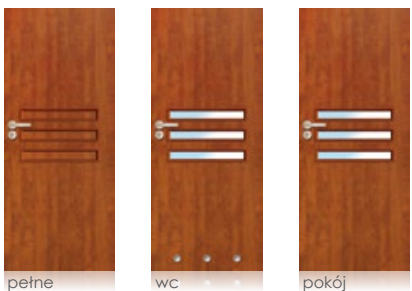

Nevada

pełne

wc

pokój

Dostępne szyby:
- dekormat

Listwa przyszybowa:
- zatrzaskowa
- w kolorze skrzydła
- silver

Cena:
269,00 zł netto
330,87 zł brutto