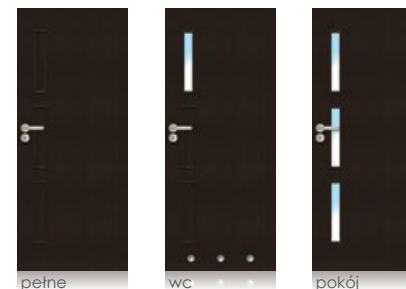

Majorca

pełne

wc

pokój

Dostępne szyby:
- dekormat

Listwa przyszybowa:
- zatrzaskowa
- w kolorze skrzydła
- silver

Cena:
269,00 zł netto
330,87 zł brutto