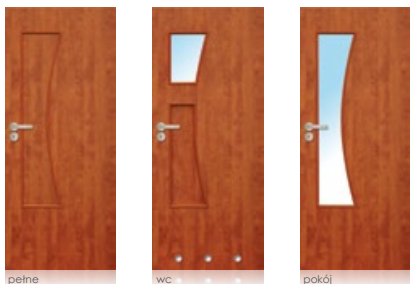

Florencja

Dostępne szyby:
- dekormat

Listwa przyszybowa:
- zatrzaskowa
- w kolorze skrzydła
- silver

Cena:
269,00 zł netto
330,87 zł brutto

Palermo

Dostępne szyby:
- dekormat

Listwa przyszybowa:
- zatrzaskowa
- w kolorze skrzydła
- silver

Cena:
269,00 zł netto
330,87 zł brutto

Ontario

Dostępne szyby:
- dekormat

Listwa przyszybowa:
- zatrzaskowa
- w kolorze skrzydła
- silver

Cena:
269,00 zł netto
330,87 zł brutto

Madera

Dostępne szyby:
- dekormat

Listwa przyszybowa:
- zatrzaskowa
- w kolorze skrzydła
- silver

Cena:
269,00 zł netto
330,87 zł brutto

Torino

Dostępne szyby:
- biały deszcz (standard)
- dekormat

Listwa przyszybowa:
- zatrzaskowa
- w kolorze skrzydła
- silver

Cena:
pełne   wc, pokój
139,00 zł netto   269,00 zł netto
170,97 zł brutto   330,87 zł brutto

Mini

Dostępne szyby:
- biały deszcz (standard)
- dekormat

Listwa przyszybowa:
- mocowana za pomocą
szyftów (widoczne)
- w kolorze skrzydła

Cena:
pełne   wc, pokój
139,00 zł netto   269,00 zł netto
170,97 zł brutto   330,87 zł brutto

OŚCIEŻNICE STAŁE

Do wszystkich modeli skrzydeł oferujemy ościeżnice stałe, opaski oraz ćwierćwałki.

OŚCIEŻNICA PROSTA

Cena: 119,00 zł netto
146,37 zł brutto

OPASKA MASKUJĄCA

Cena: 36,00 zł netto
44,28 zł brutto

ĆWIERCWAŁEK

Cena: 24,00 zł netto
29,52 zł brutto

SKRZYDŁA PŁYTOWE PŁASKIE LAKIEROWANE

Konstrukcja:

Rama wykonana jest z wysokiej jakości MDF, wypełnienie stanowi wkład stabilizujący „plaster miodu”, całość oklejona jest płytą HDF lakierowaną. Istnieje możliwość skrócenia skrzydła maksymalnie o 40 mm.

Kolor: buk, calvados, olcha, dąb, białe, orzech, dąb sonoma

Okucia: zawiasy czopowe, zamek na klucz, wc lub wkładkę

Wymiary:

szerokość: 60, 70, 80, 90 cm

wysokość: 204 cm