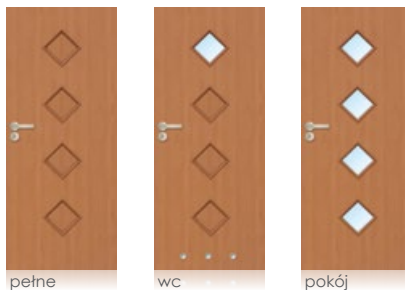

Romb

pełne

wc

pokój

Dostępne szyby:
- dekormat

Listwa przyszybowa:
- zatrzaskowa
- w kolorze skrzydła
- silver

Cena:
269,00 zł netto
330,87 zł brutto