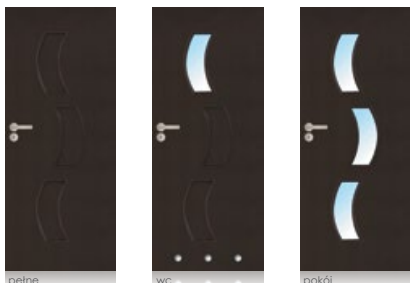

### Ontario

**Dostępne szyby:**  
- dekormat

**Listwa przyszybowa:**  
- zatrzaskowa  
- w kolorze skrzydła  
- silver

**Cena:**  
269,00 zł netto  
330,87 zł brutto

### Madera

**Dostępne szyby:**  
- dekormat

**Listwa przyszybowa:**  
- zatrzaskowa  
- w kolorze skrzydła  
- silver

**Cena:**  
269,00 zł netto  
330,87 zł brutto